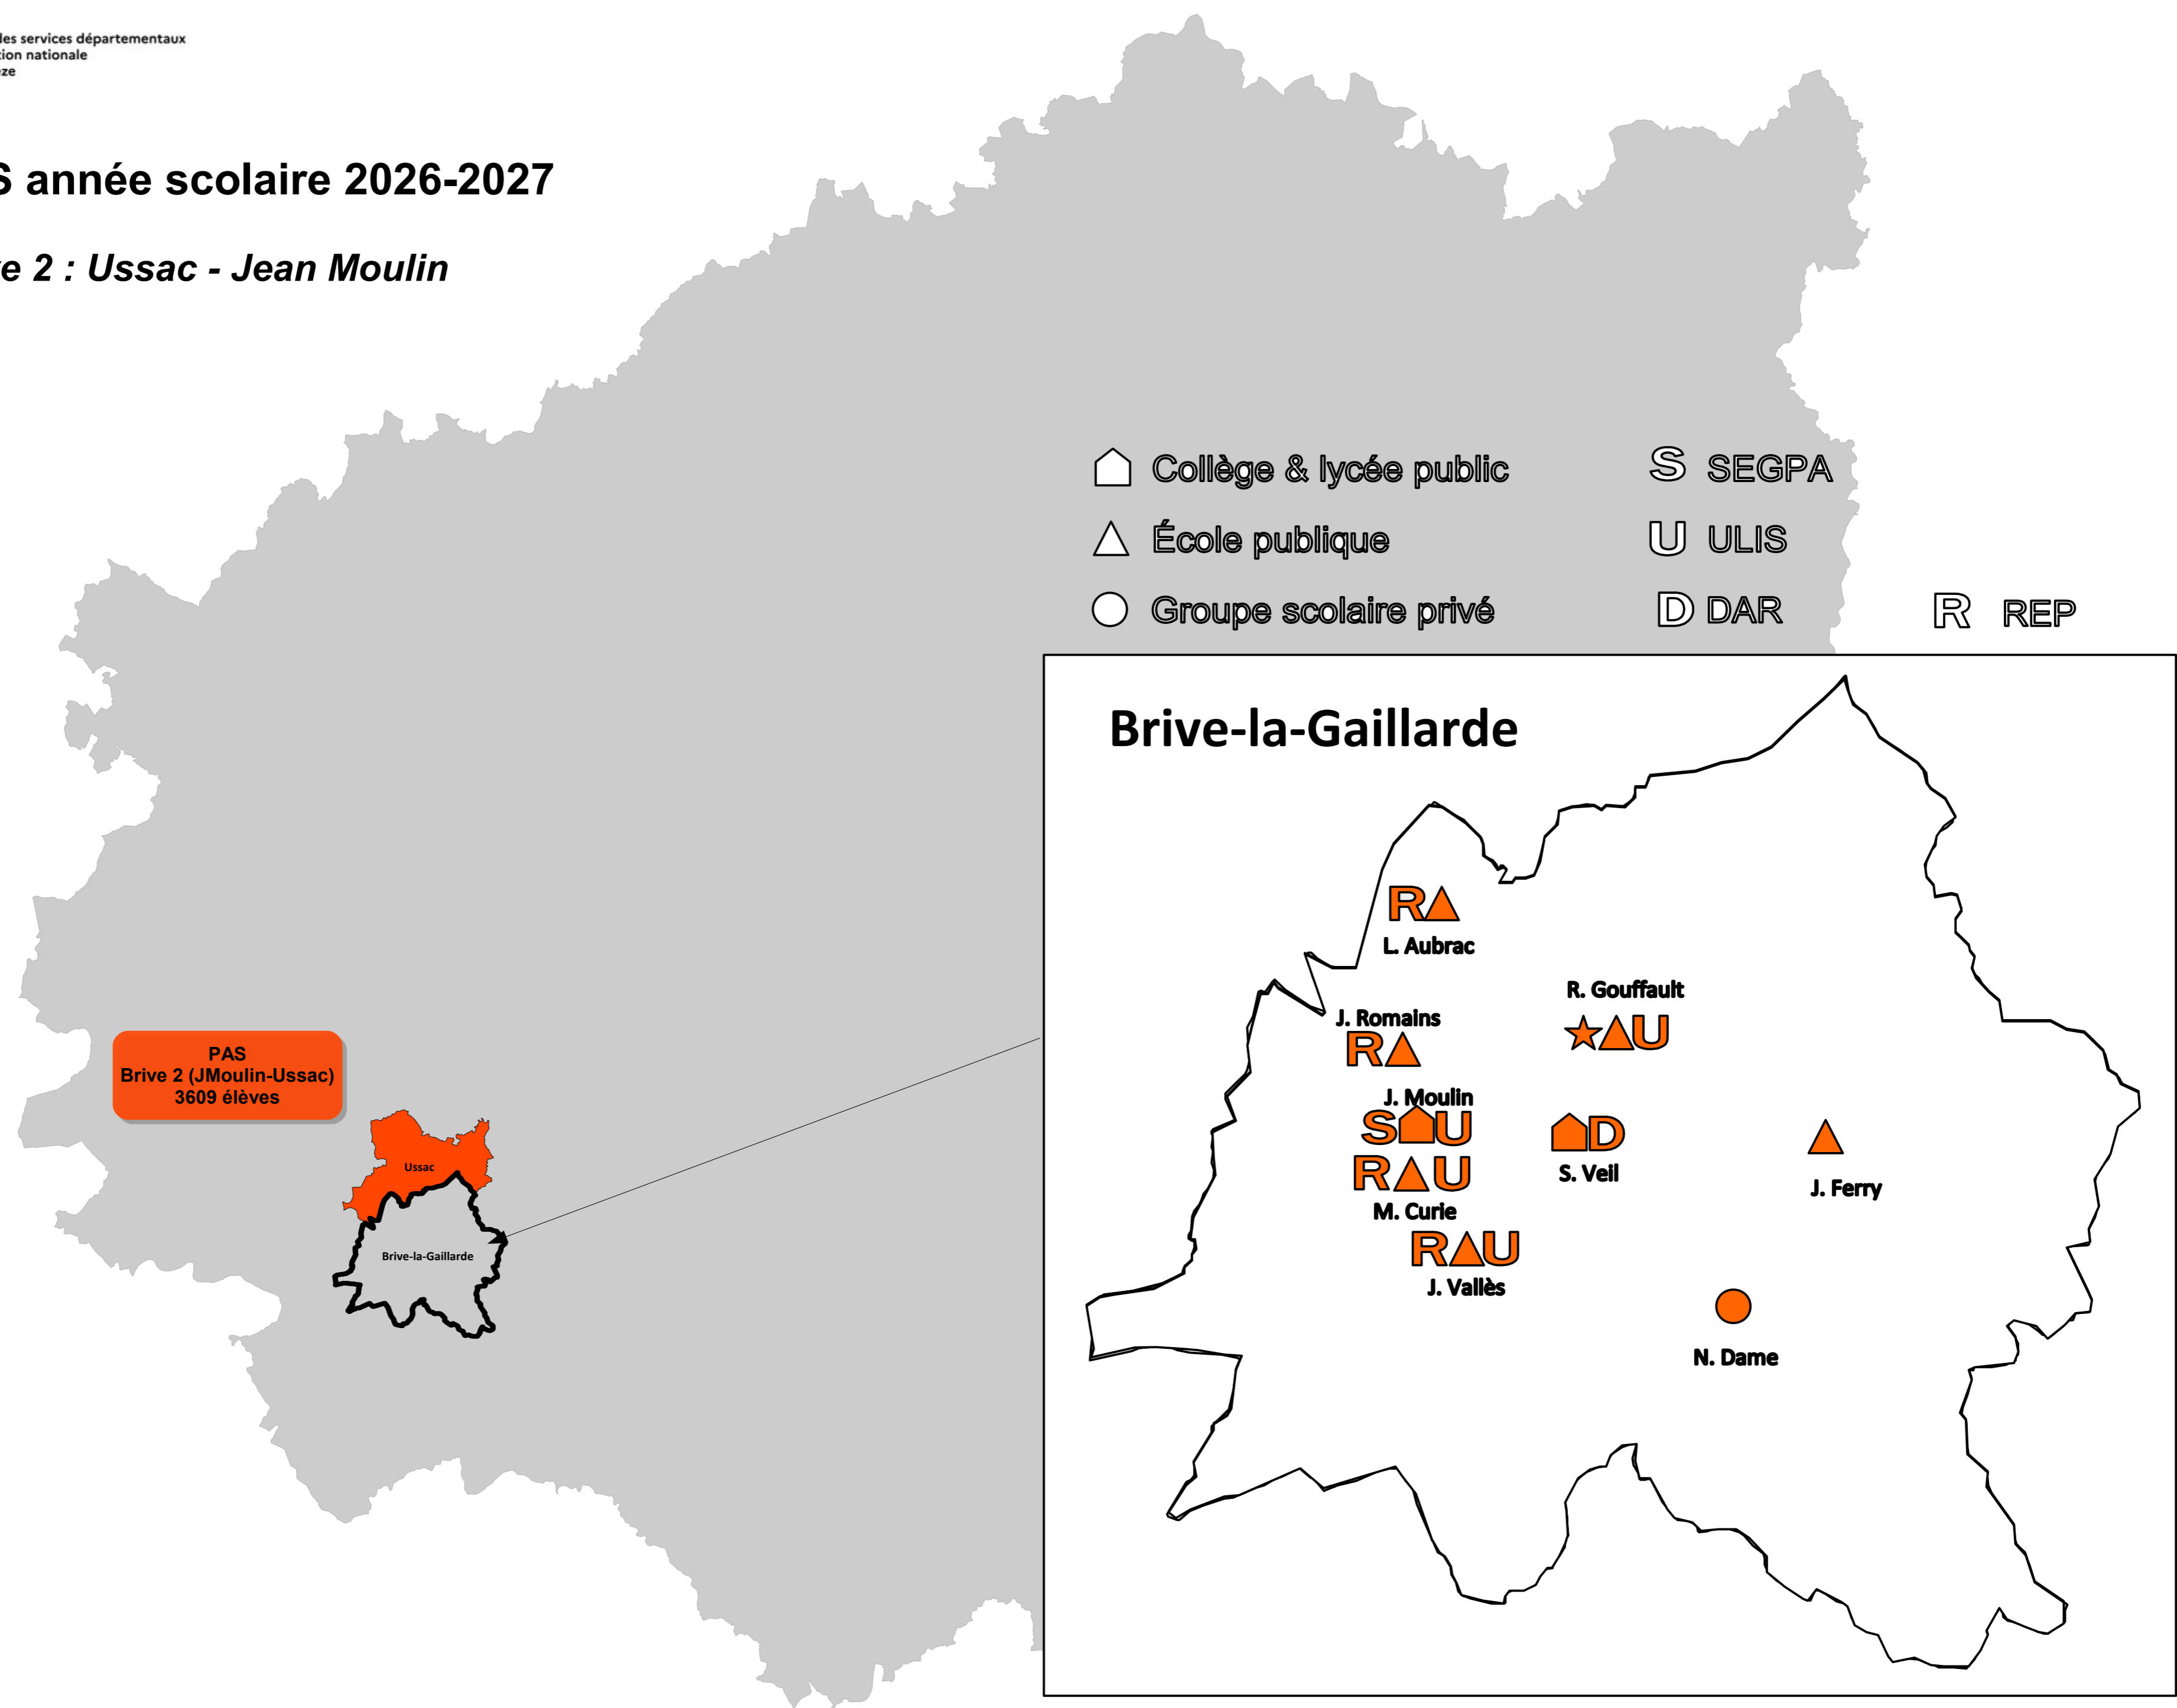

Corrèze : PAS année scolaire 2026-2027

PAS Brive 2 : Ussac - Jean Moulin

- 🏠 Collège & lycée public
- ▲ École publique
- Groupe scolaire privé
- S SEGPA
- U ULIS
- D DAR
- R REP

Brive-la-Gaillarde